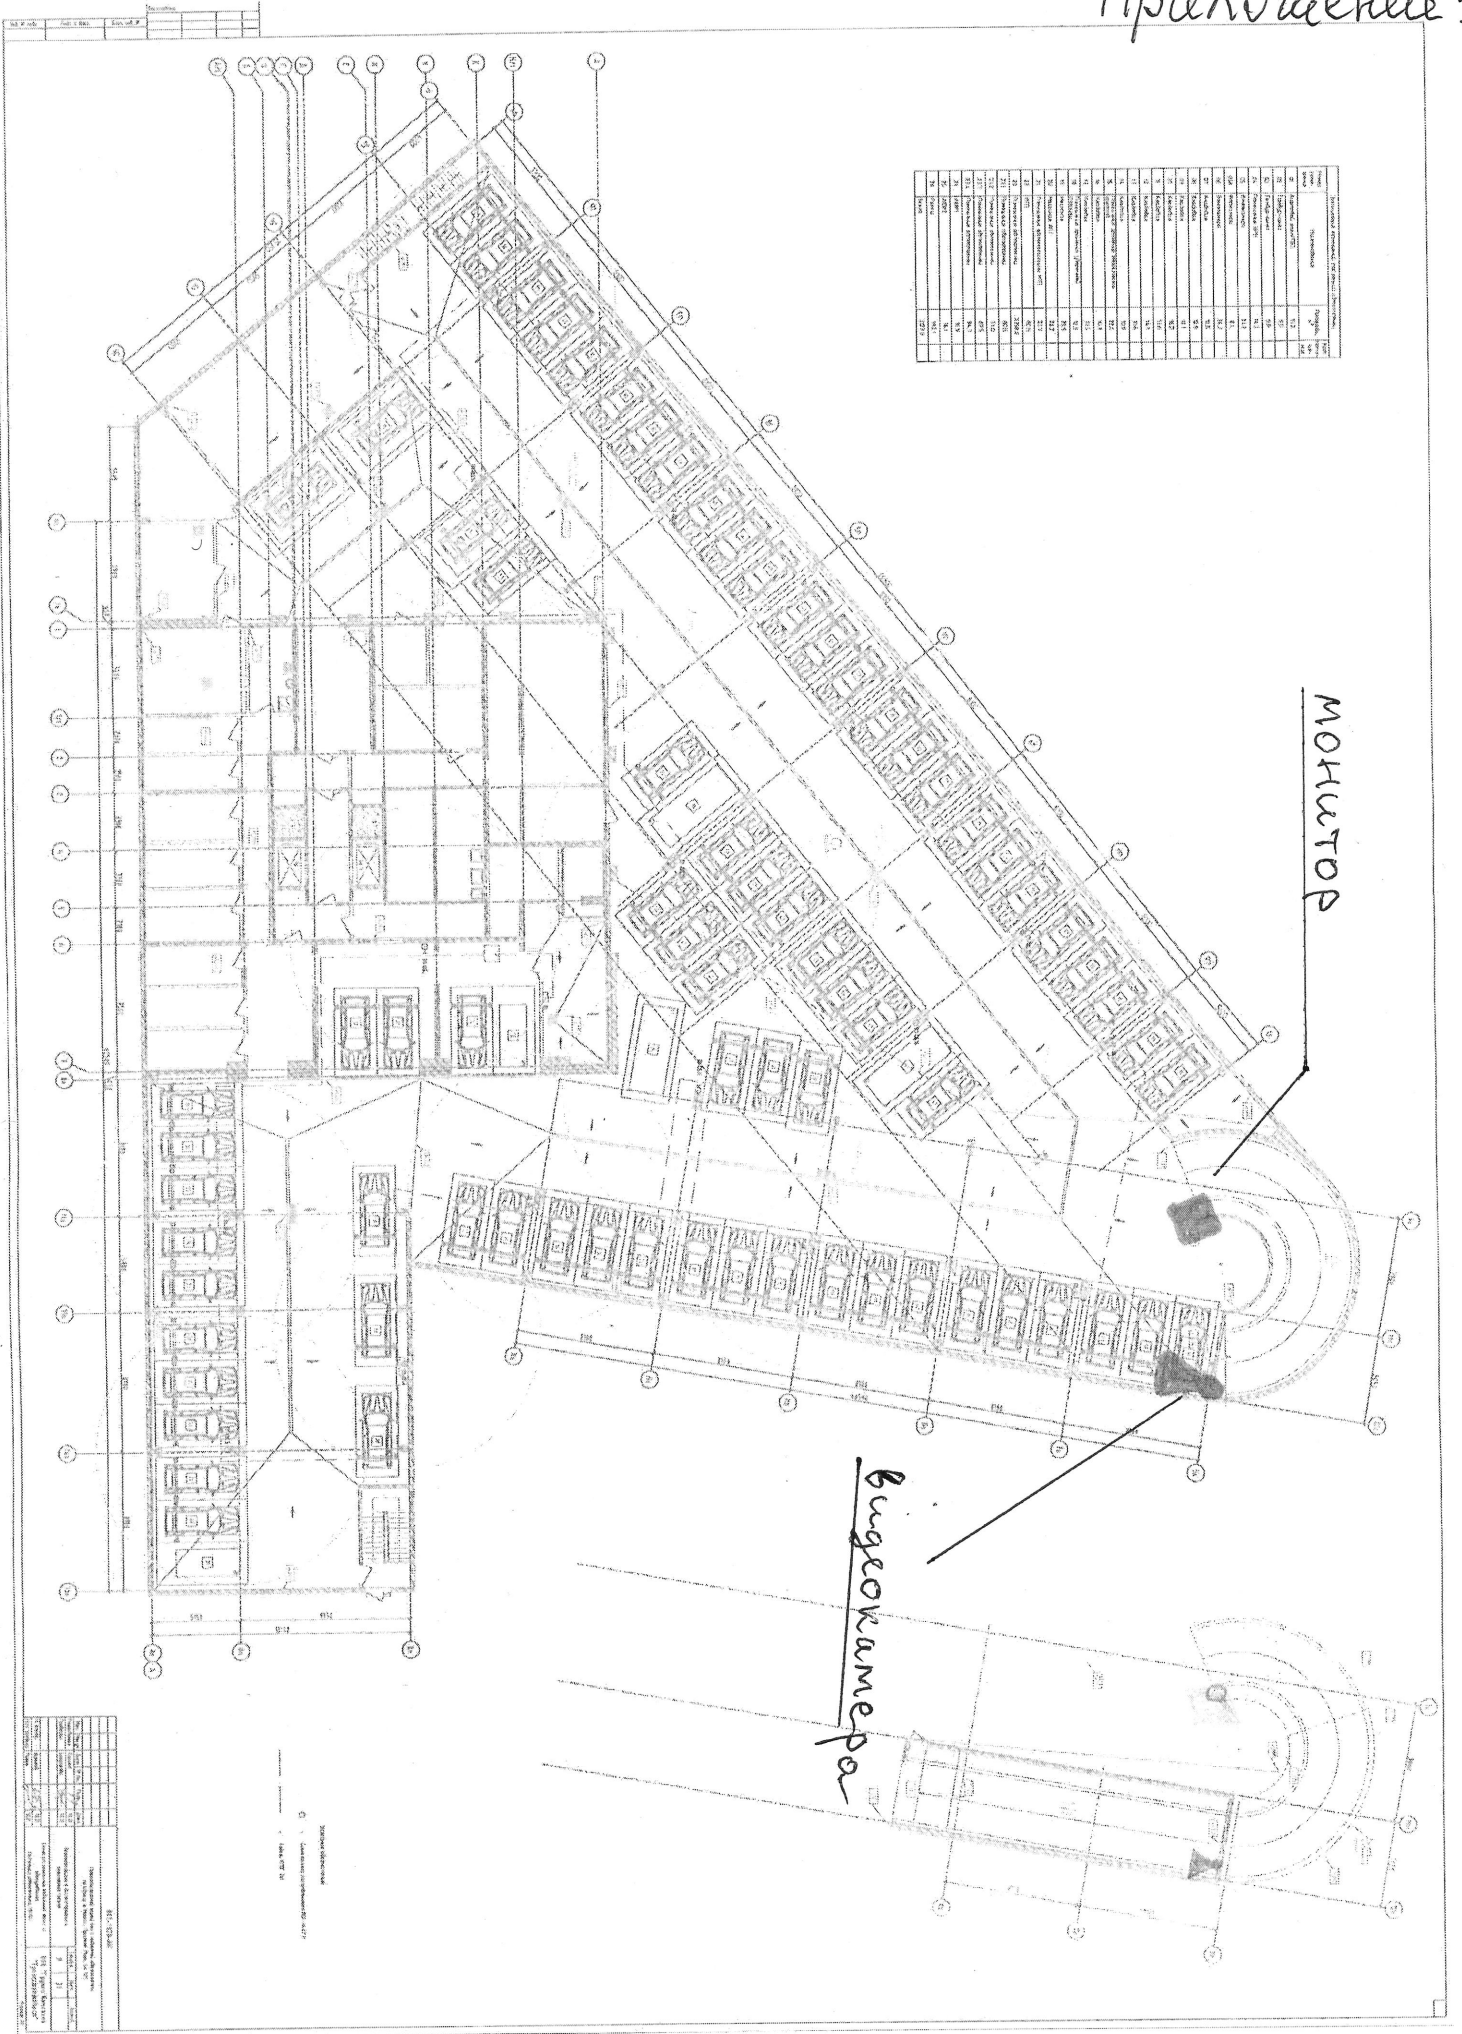

Примечание 1

№	Наименование	Единица измерения	Количество	Примечание
1	Пол	кв. м	1000	
2	Потолок	кв. м	1000	
3	Стены	кв. м	1000	
4	Двери	шт.	10	
5	Окна	шт.	100	
6	Плиты	шт.	100	
7	Колонны	шт.	10	
8	Лестницы	шт.	10	
9	Ванна	шт.	10	
10	Туалет	шт.	10	
11	Кухня	шт.	10	
12	Спальня	шт.	10	
13	Гостиная	шт.	10	
14	Коридор	шт.	10	
15	Ванная	шт.	10	
16	Склад	шт.	10	
17	Холл	шт.	10	
18	Лифт	шт.	10	
19	Тех. этаж	шт.	10	
20	Подвал	шт.	10	
21	Крыша	кв. м	1000	
22	Фундамент	кв. м	1000	

Бугорки

МОДУТОР